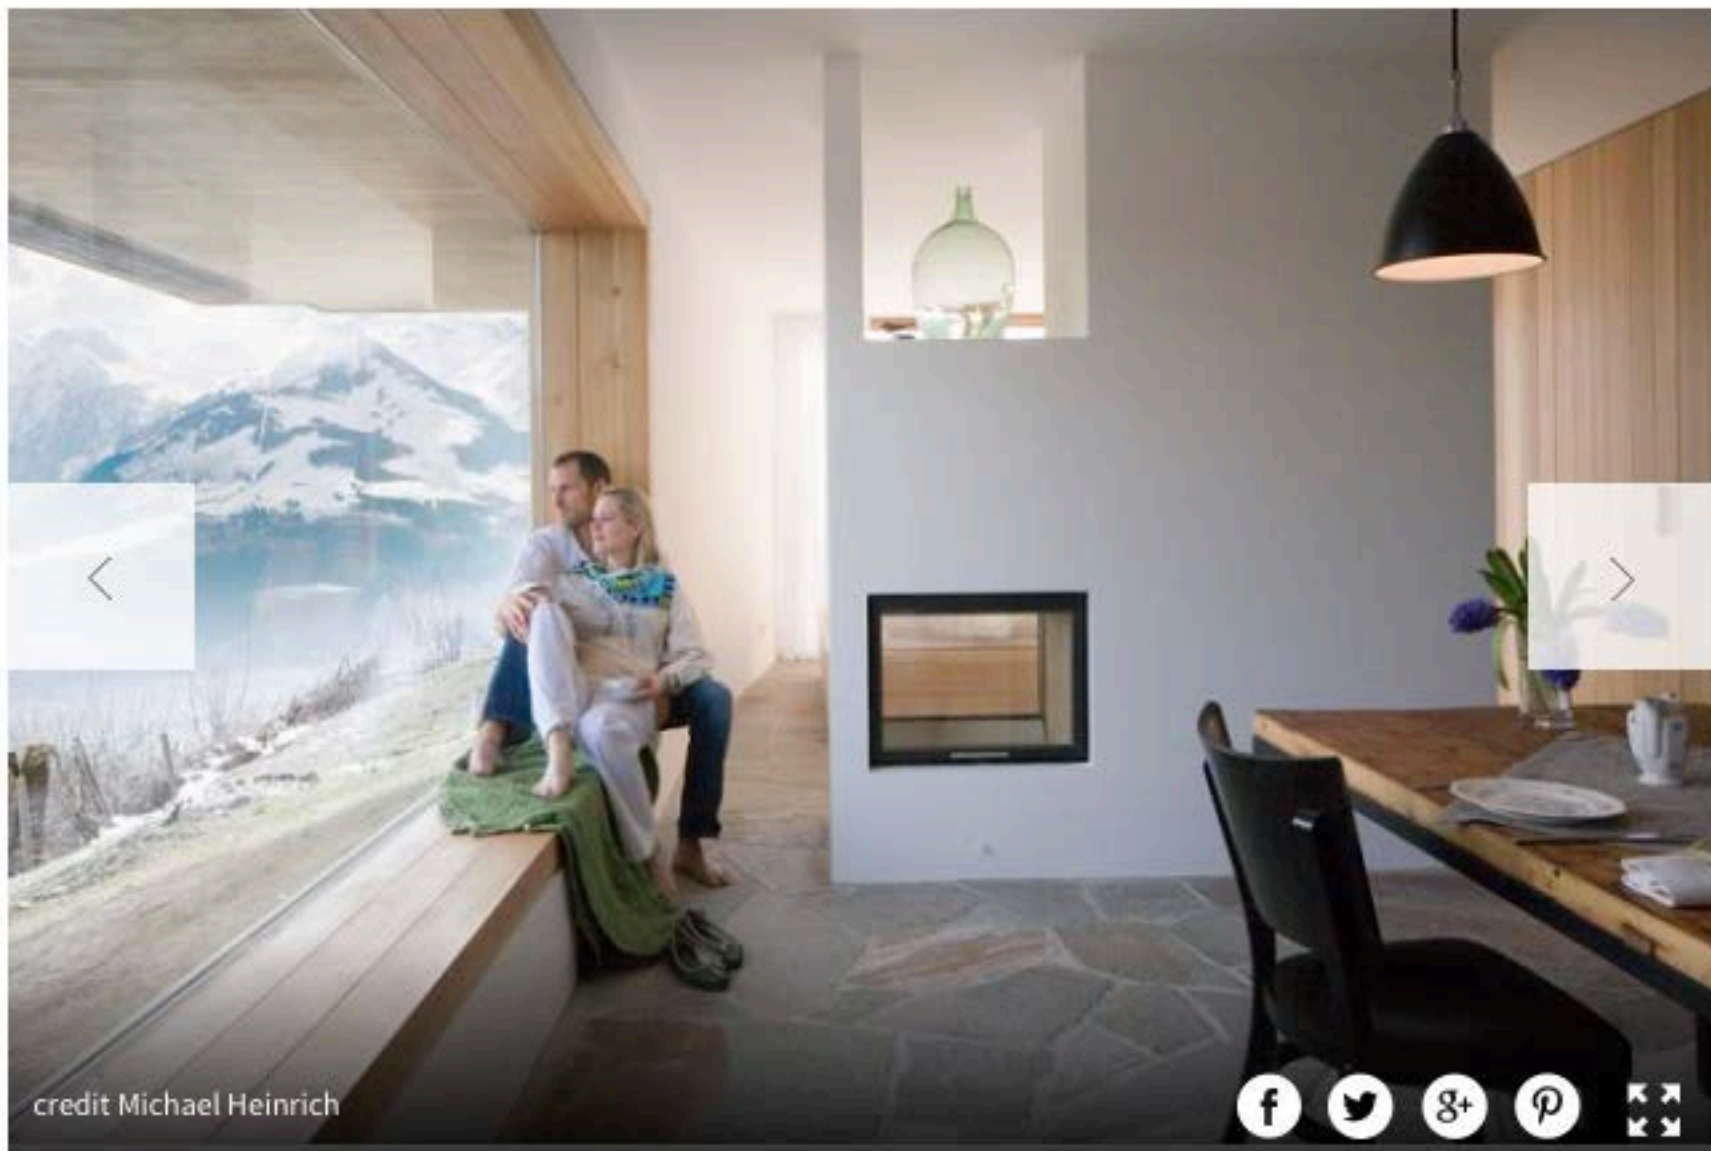

Aufberg 1113, il numero non si riferisce al numero civico ma ai metri di altitudine dove si trova questa lussuosa residenza, sita tra i monti austriaci. Architetto: meck architekten, Prof. Andreas Meck